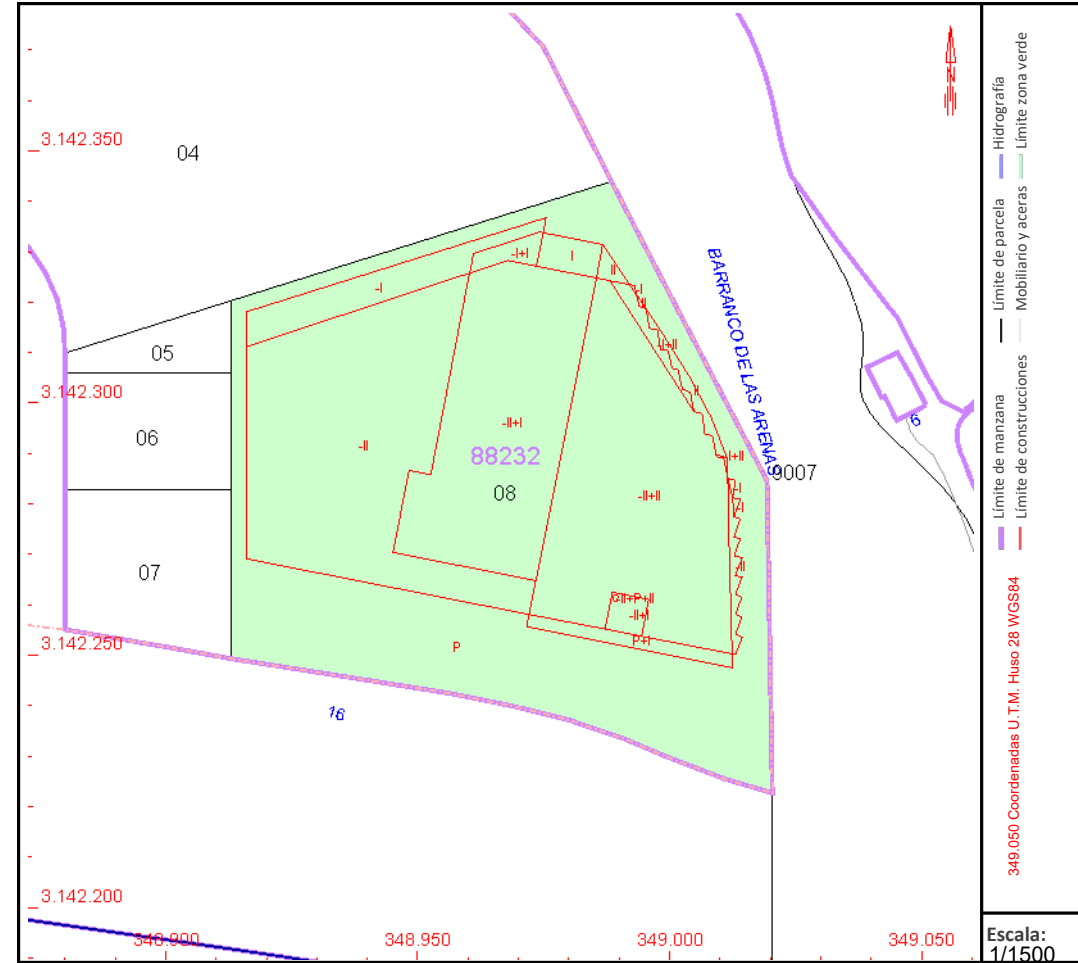

Referencia catastral: 8823208CS4482S0096ZO

DATOS DESCRIPTIVOS DEL INMUEBLE

Localización:

CR ICOD SANTA CRUZ 16 Pl:01 Pt:07 CENTRO PIEDRA REDONDA
38400 PUERTO DE LA CRUZ [PUERTO CRUZ] [S.C. TENERIFE]

Clase: URBANO

Uso principal: Oficinas

Superficie construida: 185 m2

Año construcción: 2007

CONSTRUCCIÓN

Destino	Escalera/Planta/Puerta	Superficie m ²
OFICINA	/01/07	168
Elementos comunes		17

PARCELA

Superficie gráfica: 9.393 m2

Participación del inmueble: 1,2900 %

Tipo: Parcela con varios inmuebles [division horizontal]

Este documento no es una certificación catastral, pero sus datos pueden ser verificados a través del "Acceso a datos catastrales no protegidos de la SEC"