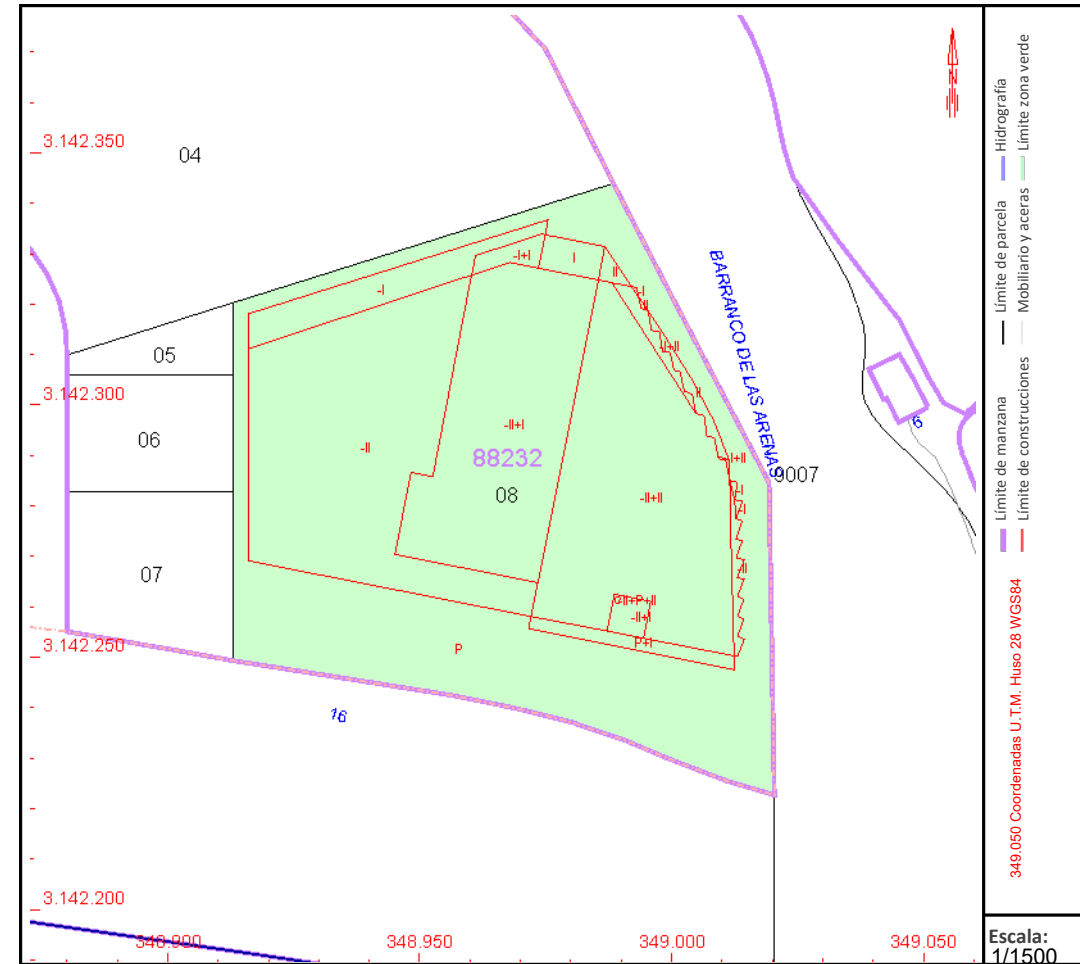

Referencia catastral: 8823208CS4482S0098MA

DATOS DESCRIPTIVOS DEL INMUEBLE

Localización:

CR ICOD SANTA CRUZ 16 Pl:01 Pt:09 CENTRO PIEDRA REDONDA
38400 PUERTO DE LA CRUZ [PUERTO CRUZ] [S.C. TENERIFE]

Clase: URBANO

Uso principal: Oficinas

Superficie construida: 134 m2

Año construcción: 2007

CONSTRUCCIÓN

Destino	Escalera/Planta/Puerta	Superficie m ²
OFICINA	/01/09	122
Elementos comunes		12

PARCELA

Superficie gráfica: 9.393 m2

Participación del inmueble: 0,9400 %

Tipo: Parcela con varios inmuebles [division horizontal]

Este documento no es una certificación catastral, pero sus datos pueden ser verificados a través del "Acceso a datos catastrales no protegidos de la SEC"