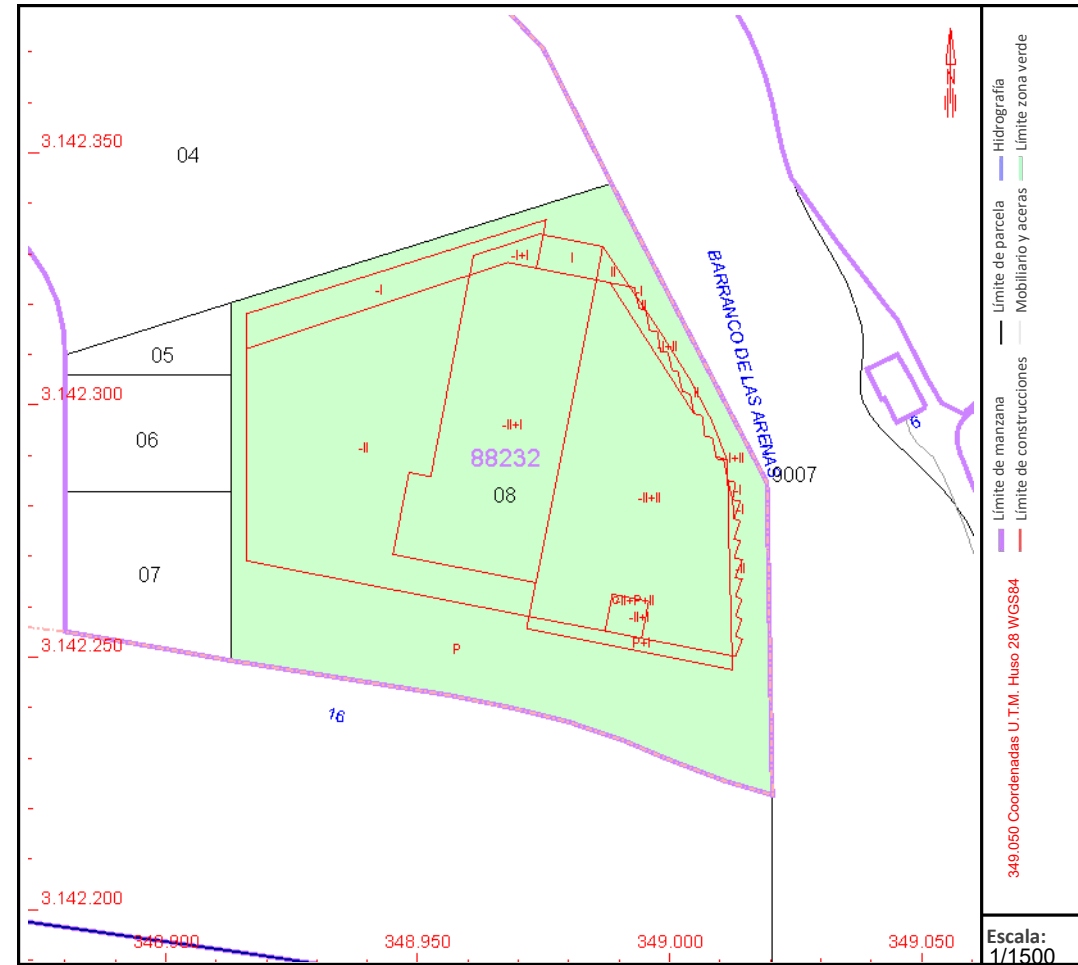

Referencia catastral: 8823208CS4482S0097XP

DATOS DESCRIPTIVOS DEL INMUEBLE

Localización:

CR ICOD SANTA CRUZ 16 Pl:01 Pt:08 CENTRO PIEDRA REDONDA
38400 PUERTO DE LA CRUZ [PUERTO CRUZ] [S.C. TENERIFE]

Clase: URBANO

Uso principal: Oficinas

Superficie construida: 169 m2

Año construcción: 2007

CONSTRUCCIÓN

Destino	Escalera/Planta/Puerta	Superficie m ²
OFICINA	/01/08	154
Elementos comunes		15

PARCELA

Superficie gráfica: 9.393 m2

Participación del inmueble: 1,1800 %

Tipo: Parcela con varios inmuebles [division horizontal]

Este documento no es una certificación catastral, pero sus datos pueden ser verificados a través del "Acceso a datos catastrales no protegidos de la SEC"